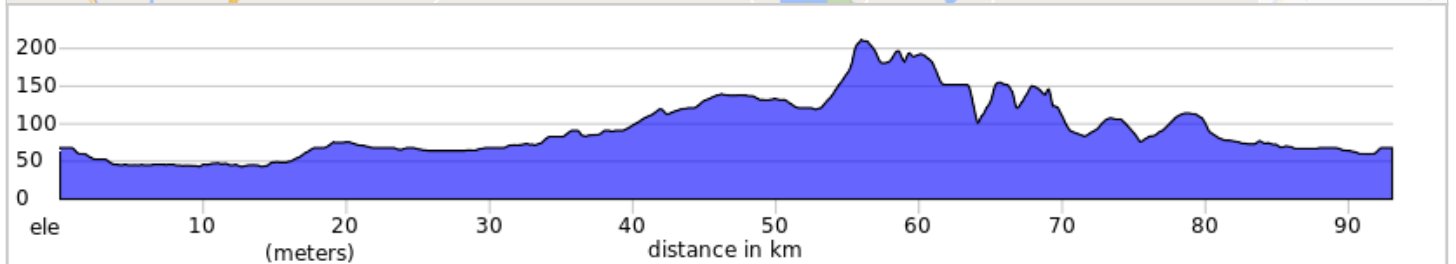

L'Avenue 2023 _Euro-Spa_93 km

L'Avenue 2023_Euro-Spa_93 km

Num	Dist	Type	Note	Next
1.	0.0		Start of route	0.2
2.	0.2		Tournez à droite sur Rang de l'Église Sud	1.4
3.	1.6		Tournez à gauche sur Chemin de Mystic	0.1
4.	1.7		Tournez à droite sur Chemin Walbridge	0.4
5.	2.1		Tournez à droite sur Chemin Walbridge	3.1
6.	5.2		Tournez à droite sur Rang Saint-Henri	1.4
7.	6.6		Tournez à gauche sur Rue Principale	0.1
8.	6.6		Tournez à droite sur Rang Sainte-Anne	5.0
9.	11.7		Tournez à gauche sur Rang Kempt	1.0
10.	12.7		Tournez à droite sur 11e Rang Sud	1.4
11.	14.1		Restez sur la droite sur Rang de la Gare	5.2
12.	19.3		Tournez à gauche sur Rang Audette	4.3
13.	23.6		Tournez à droite sur Rue Philippe	0.1
14.	23.7		Tournez à gauche sur Rue William	0.1
15.	23.8		Tournez fort à droite sur Rue Principale Est	0.7
16.	24.5		Tournez à gauche sur Chemin de la Rive-Sud	4.5
17.	28.9		Tournez à droite sur Chemin de la Rive Sud	1.7
18.	30.7		Tournez à gauche sur Chemin du Curé-Godbout	4.4
19.	35.1		Tournez à gauche sur Chemin de Brigham	3.4
20.	38.5		Tournez légèrement à droite sur Chemin des Érables	2.3
21.	40.8		Tourner à gauche sur QC-104 E	4.6
22.	45.4		Tourner à droite sur Rang St Joseph	8.2
23.	53.6		Tourner à droite sur Rue Principale/QC-202 O	10.6
24.	64.2		Continuer tout droit sur QC-237 S	0.2
25.	64.4		Continuer sur Chem. de Saint-Armand	8.9
26.	73.3		Tourner à droite sur Chem. Guthrie	3.7
27.	77.0		Tourner à gauche sur Chem. Ridge	2.7
28.	79.8		Tourner à droite sur Chem. Gage	3.3
29.	83.1		Continuer sur Chem. Caleb Tree	0.3
30.	83.4		Continuer sur Rue Maple	0.4
31.	83.8		Tourner à gauche sur Chemin de Riceburg	5.3
32.	89.1		Continuer sur Chem. Duhamel	1.8
33.	90.9		Tourner à droite sur Chem. de Mystic	0.6
34.	91.5		Tourner à droite sur CH De L'Église/Chem. Sully	1.4

91.5 kilometers. +417/-425 meters

Num	Dist	Type	Note	Next
35.	93.0	←	Tourner à gauche	0.1
36.	93.0	📍	End of route	0.0

1.5 kilometers. +0/-0 meters