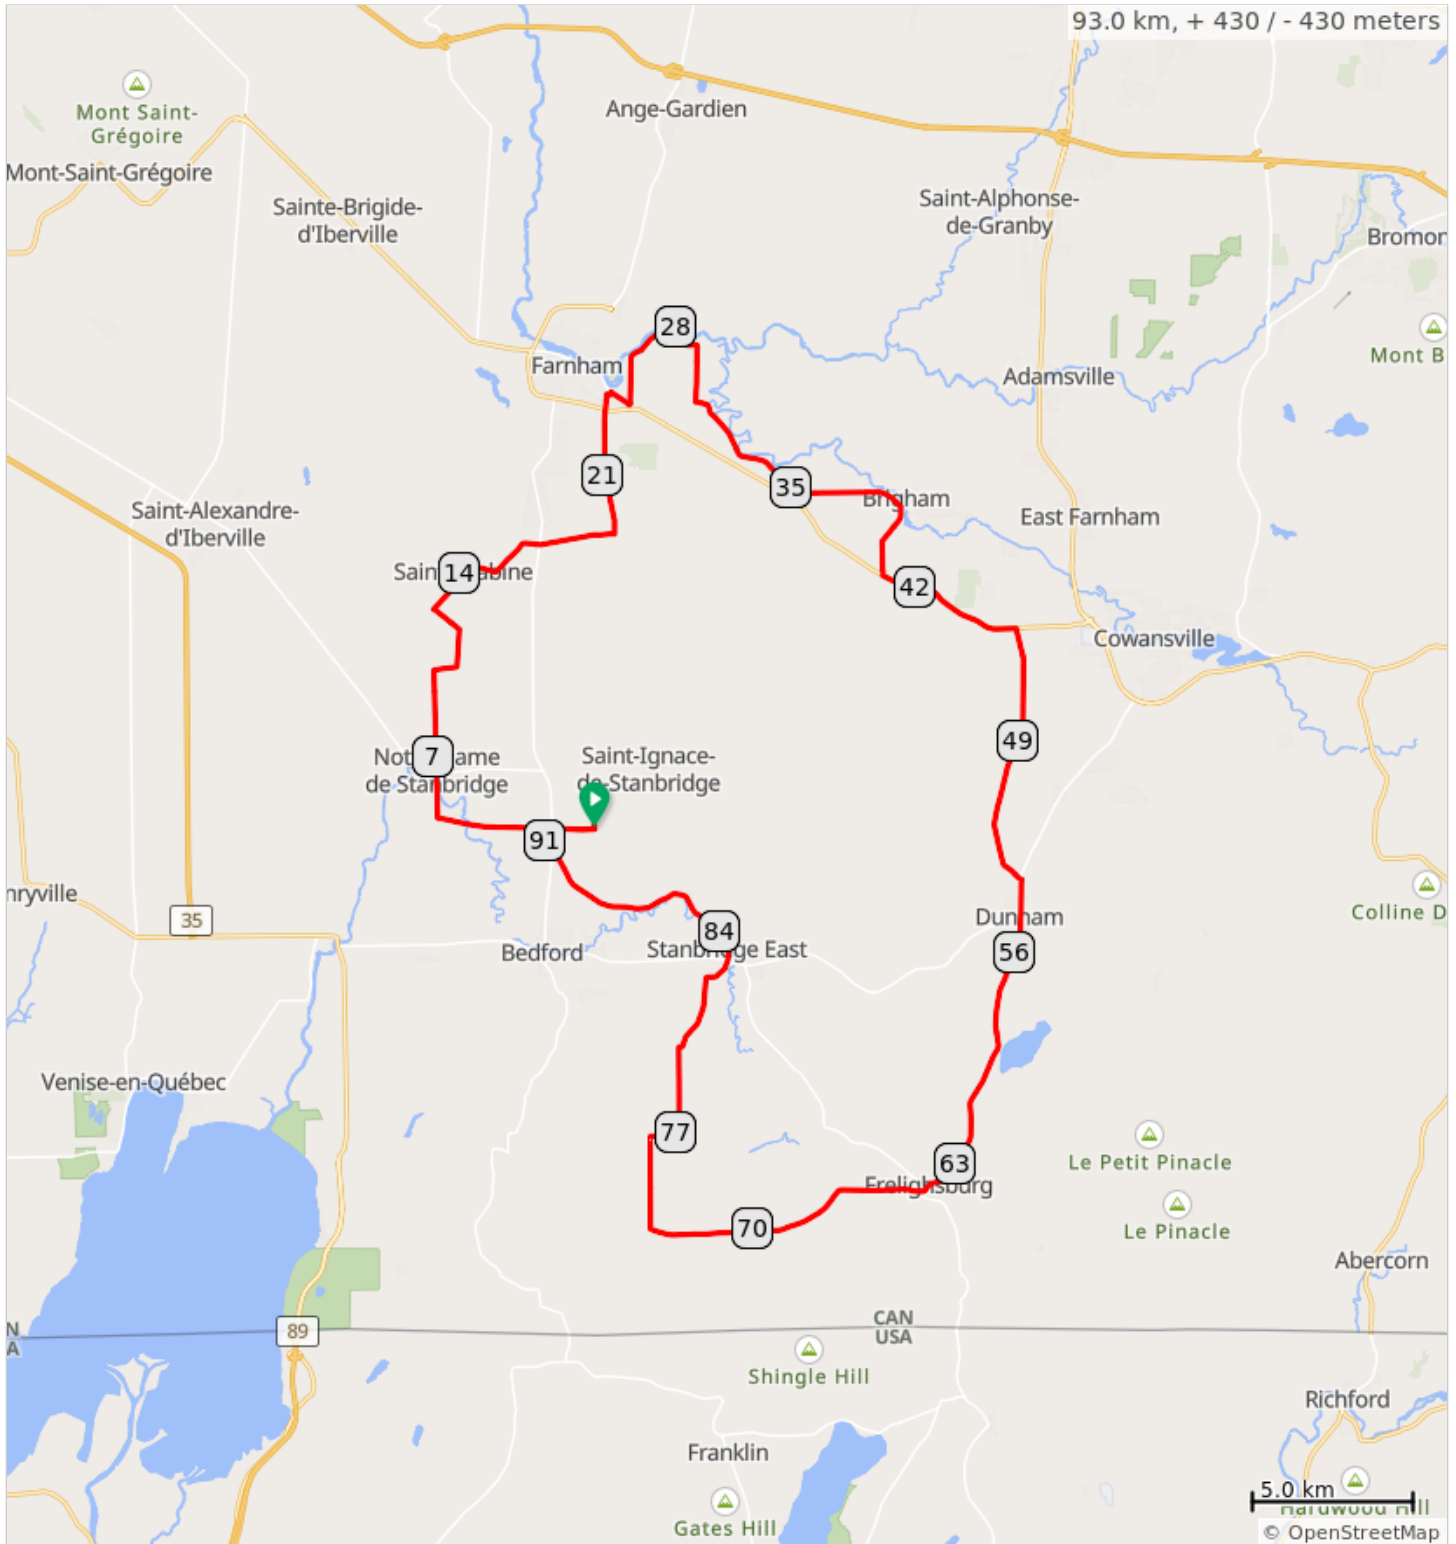

L'Avenue 2023 _Euro-Spa_93 km

L'Avenue 2023_Euro-Spa_93 km

Num	Dist	Type	Note	Next
1.	0.0		Start of route	0.2
2.	0.2		Tournez à droite sur Rang de l'Église Sud	1.4
3.	1.6		Tournez à gauche sur Chemin de Mystic	0.1
4.	1.7		Tournez à droite sur Chemin Walbridge	0.4
5.	2.1		Tournez à droite sur Chemin Walbridge	3.1
6.	5.2		Tournez à droite sur Rang Saint-Henri	1.4
7.	6.6		Tournez à gauche sur Rue Principale	0.1
8.	6.6		Tournez à droite sur Rang Sainte-Anne	5.0
9.	11.7		Tournez à gauche sur Rang Kempt	1.0
10.	12.7		Tournez à droite sur 11e Rang Sud	1.4
11.	14.1		Restez sur la droite sur Rang de la Gare	5.2
12.	19.3		Tournez à gauche sur Rang Audette	4.3
13.	23.6		Tournez à droite sur Rue Philippe	0.1
14.	23.7		Tournez à gauche sur Rue William	0.1
15.	23.8		Tournez fort à droite sur Rue Principale Est	0.7
16.	24.5		Tournez à gauche sur Chemin de la Rive-Sud	4.5
17.	28.9		Tournez à droite sur Chemin de la Rive Sud	1.7
18.	30.7		Tournez à gauche sur Chemin du Curé-Godbout	4.4
19.	35.1		Tournez à gauche sur Chemin de Brigham	3.4
20.	38.5		Tournez légèrement à droite sur Chemin des Érables	2.3
21.	40.8		Tourner à gauche sur QC-104 E	4.6
22.	45.4		Tourner à droite sur Rang St Joseph	8.2
23.	53.6		Tourner à droite sur Rue Principale/QC-202 O	10.6
24.	64.2		Continuer tout droit sur QC-237 S	0.2
25.	64.4		Continuer sur Chem. de Saint-Armand	8.9
26.	73.3		Tourner à droite sur Chem. Guthrie	3.7
27.	77.0		Tourner à gauche sur Chem. Ridge	2.7
28.	79.8		Tourner à droite sur Chem. Gage	3.3
29.	83.1		Continuer sur Chem. Caleb Tree	0.3
30.	83.4		Continuer sur Rue Maple	0.4
31.	83.8		Tourner à gauche sur Chemin de Riceburg	5.3
32.	89.1		Continuer sur Chem. Duhamel	1.8
33.	90.9		Tourner à droite sur Chem. de Mystic	0.6
34.	91.5		Tourner à droite sur CH De L'Église/Chem. Sully	1.4

91.5 kilometers. +417/-425 meters

Num	Dist	Type	Note	Next
35.	93.0	←	Tourner à gauche	0.1
36.	93.0	📍	End of route	0.0

1.5 kilometers. +0/-0 meters