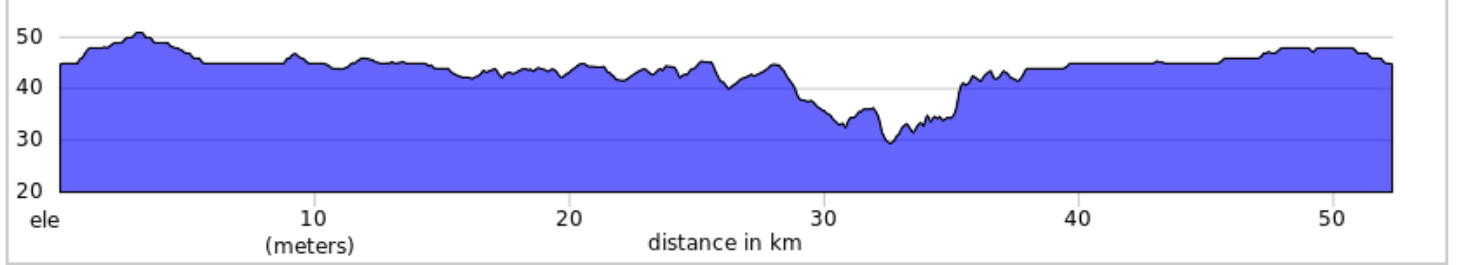

# L'Avenue 2024 - Vignoble d'Oliva 52km

- A. Pause du matin
- B. Pause lunch

## L'Avenue 2024 - Vignoble d'Oliva 52km

Num	Dist	Type	Note	Next
1.	0.0	📍	Start of route	0.0
2.	0.0	➔	Tournez à droite sur Chemin Saint-Féréol	0.2
3.	0.3	➔	Tournez à gauche sur Montée Chénier	3.4
4.	3.7	➔	Tournez à gauche sur Chemin Saint-Dominique	5.8
5.	9.5	➔	Tournez à droite sur Piste cyclable Soulanges	5.7
6.	15.1	➔	Tournez à gauche sur Rue Principale	0.5
7.	15.6	➔	Tournez à gauche sur Chemin du Fleuve	18.2
8.	33.8	🔄	Pause lunch Faites demi-tour sur Chemin du Fleuve	0.2
9.	33.9	➔	Tournez à droite	0.0
10.	33.9	↶	Tournez légèrement à gauche sur Piste cyclable Soulanges	5.2
11.	39.1	➔	Tournez à droite sur Piste cyclable Soulanges	2.9
12.	42.0	➔	Tournez à droite sur Chemin Saint-Féréol	0.2
13.	42.1	➔	Tournez à droite	0.0
14.	42.2	↗	Restez sur la droite	0.4
15.	42.6	➔	Tournez à droite sur Rue des Chênes	1.4
16.	43.9	➔	Tournez à droite sur Montée Marsan	3.7
17.	47.6	➔	Tournez à gauche sur Montée Pilon	1.6
18.	49.2	➔	Tournez à droite sur Chemin Saint-Féréol	3.1
19.	52.3	➔	Tournez à droite Arrivée Vignoble d'Oliva	0.0
20.	52.3	📍	End of route	0.0

52.3 kilometers. +63/-63 meters