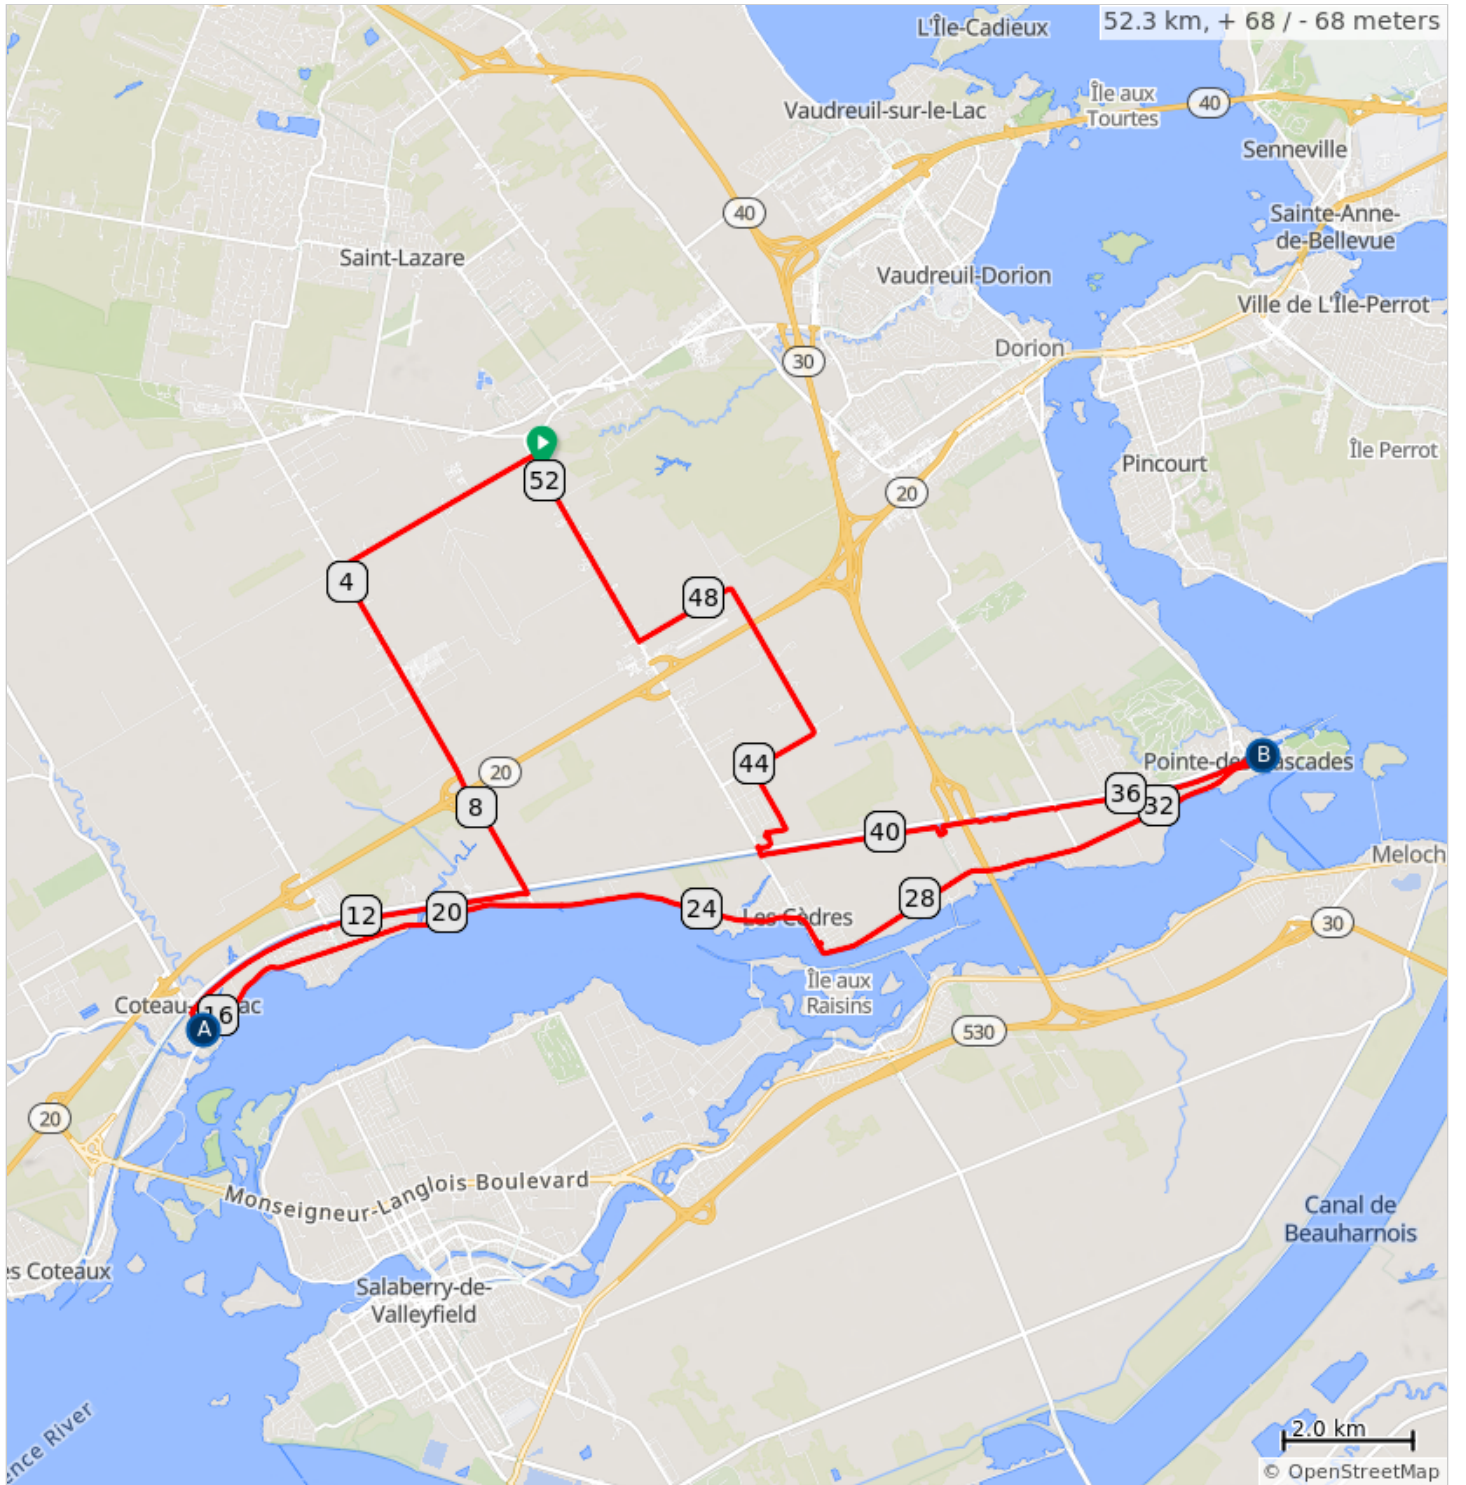

# L'Avenue 2024 - Vignoble d'Oliva 52km

- A. Pause du matin
- B. Pause lunch

## L'Avenue 2024 - Vignoble d'Oliva 52km

Num	Dist	Type	Note	Next
1.	0.0	📍	Start of route	0.0
2.	0.0	➔	Tournez à droite sur Chemin Saint-Féréol	0.2
3.	0.3	➔	Tournez à gauche sur Montée Chénier	3.4
4.	3.7	➔	Tournez à gauche sur Chemin Saint-Dominique	5.8
5.	9.5	➔	Tournez à droite sur Piste cyclable Soulanges	5.7
6.	15.1	➔	Tournez à gauche sur Rue Principale	0.5
7.	15.6	➔	Tournez à gauche sur Chemin du Fleuve	18.2
8.	33.8	🔄	Pause lunch Faites demi-tour sur Chemin du Fleuve	0.2
9.	33.9	➔	Tournez à droite	0.0
10.	33.9	↶	Tournez légèrement à gauche sur Piste cyclable Soulanges	5.2
11.	39.1	➔	Tournez à droite sur Piste cyclable Soulanges	2.9
12.	42.0	➔	Tournez à droite sur Chemin Saint-Féréol	0.2
13.	42.1	➔	Tournez à droite	0.0
14.	42.2	↗	Restez sur la droite	0.4
15.	42.6	➔	Tournez à droite sur Rue des Chênes	1.4
16.	43.9	➔	Tournez à droite sur Montée Marsan	3.7
17.	47.6	➔	Tournez à gauche sur Montée Pilon	1.6
18.	49.2	➔	Tournez à droite sur Chemin Saint-Féréol	3.1
19.	52.3	➔	Tournez à droite Arrivée Vignoble d'Oliva	0.0
20.	52.3	📍	End of route	0.0

52.3 kilometers. +63/-63 meters