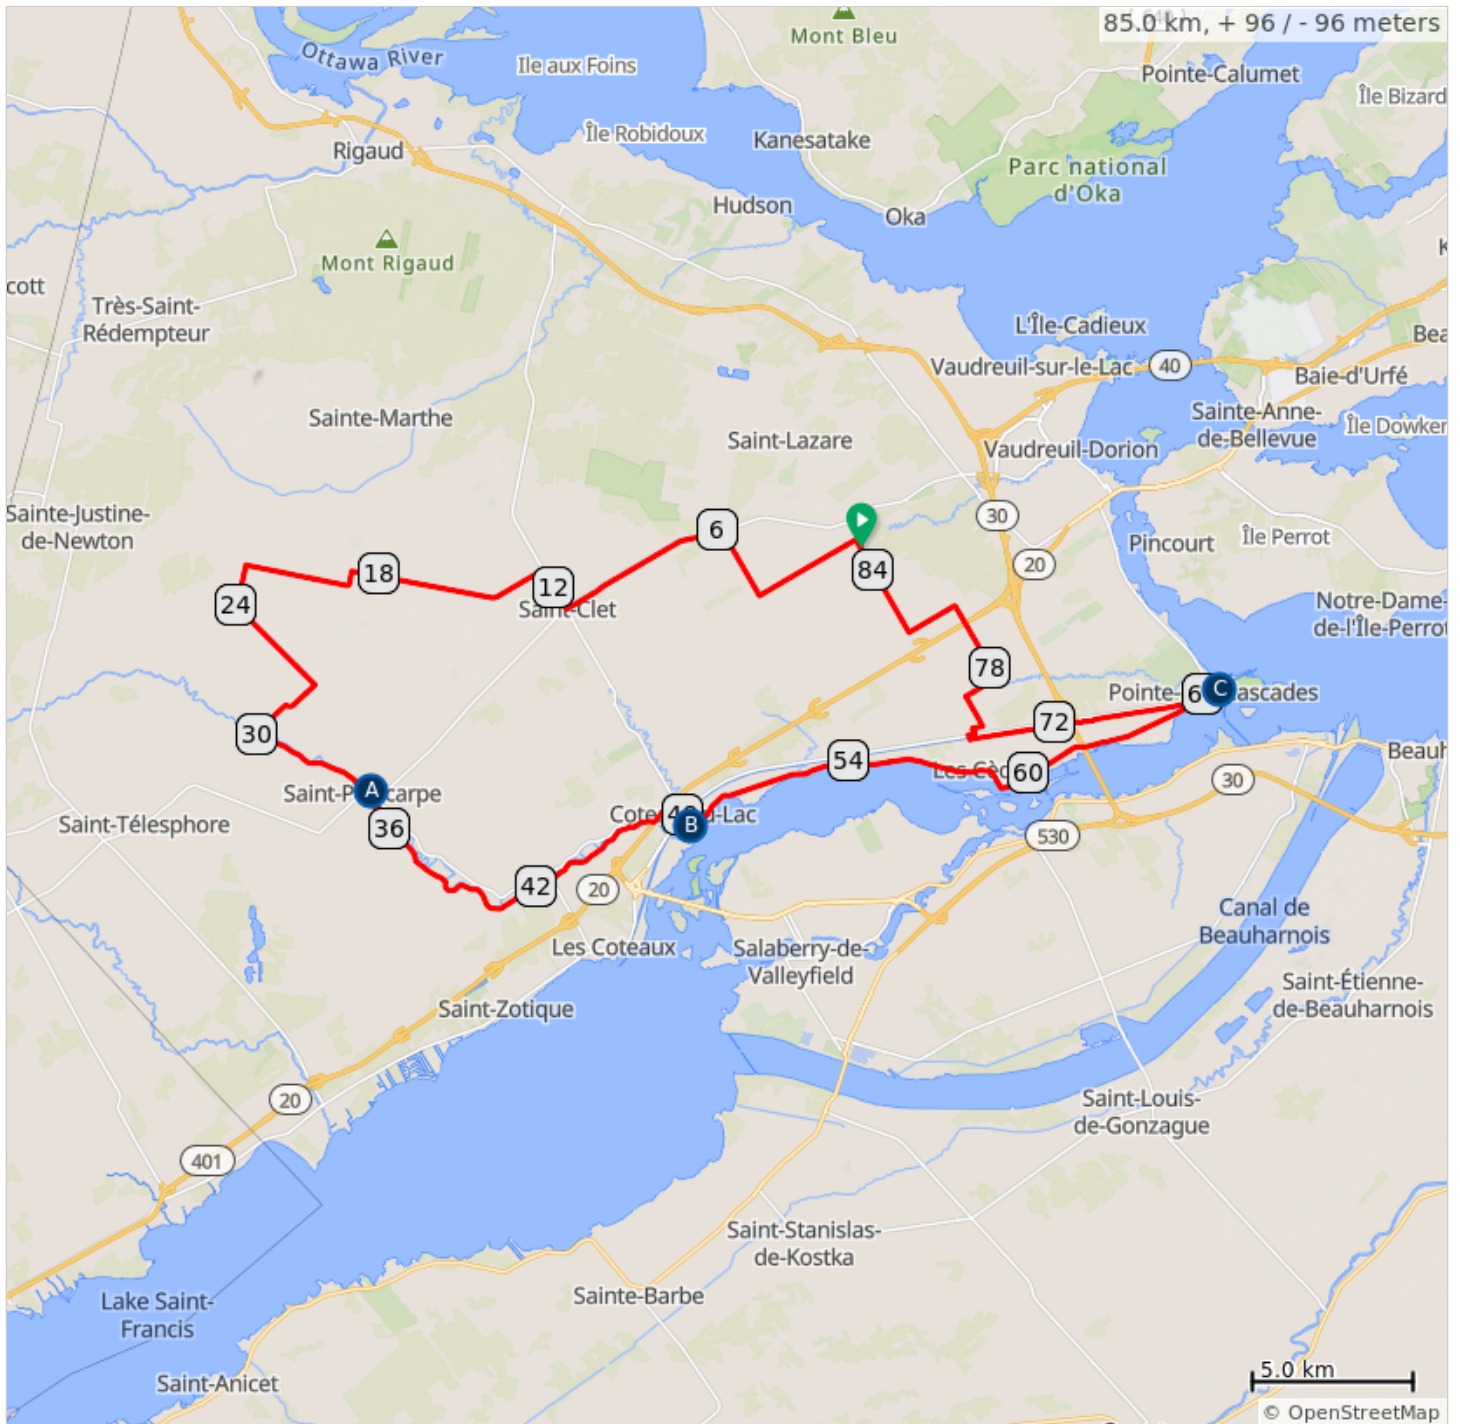

L'Avenue 2024 - Vignoble d'Ovila 85 km

- A. Pause du matin - Église St-Polycarpe
- B. Pause lunch
- C. Pause après-midi

L'Avenue 2024 - Vignoble d'Ovila 85 km

Num	Dist	Type	Note	Next
1.	0.0	📍	Start of route	0.0
2.	0.0	➔	Tournez à droite sur Chemin Saint-Féréol	0.2
3.	0.3	➡	Tournez à gauche sur Montée Chénier	3.4
4.	3.7	➔	Tournez à droite sur Chemin Saint-Dominique	2.3
5.	5.9	➡	Tournez à gauche sur Boulevard de la Cité-des-Jeunes, 340	5.4
6.	11.4	➔	Tournez droite sur Route 201	1.4
7.	12.8	➡	Tournez à gauche sur Chemin Sainte-Julie	6.2
8.	19.0	➡	Tournez à gauche sur Montée Sainte-Julie	3.7
9.	22.6	➡	Tournez à gauche sur Montée Bertrand	1.3
10.	23.9	➡	Tournez à gauche sur Chemin Sainte-Marie	3.4
11.	27.3	➔	Tournez à droite sur Chemin De Beaujeu	2.5
12.	29.8	➡	Tournez à gauche sur Chemin Élie-Auclair	3.9
13.	33.7	➡	Tournez à gauche sur Rue Sainte-Catherine, 340	0.1
14.	33.8	➔	Tournez à droite sur Chemin de l'Église, 340	0.1
15.	33.9	➡	Tournez à gauche sur Rue Sainte-Anne	0.2
16.	34.1	➔	Pause du matin - Église St-Polycarpe	0.1
17.	34.2	➔	Tournez à droite sur Chemin de l'Église, 340	0.1
18.	34.3	➡	Tournez à gauche sur Rue Sainte-Catherine, 340	0.1
19.	34.3	➡	Tournez à gauche sur Chemin Élie-Auclair	11.2
20.	45.5	➔	Tournez à droite sur Chemin de la Rivière Delisle Nord	1.8
21.	47.3	➔	Tournez à droite sur Rue Principale, 201	1.2
22.	48.4	➡	Tournez à gauche sur Chemin du Fleuve	18.1
23.	66.5	🔄	Pause lunch après-midi Faites demi-tour sur Chemin du Fleuve	0.1
24.	66.6	➔	Tournez à droite	0.0
25.	66.7	↙	Tournez légèrement à gauche sur Piste cyclable Soulanges	5.2
26.	71.9	➔	Tournez à droite sur Piste cyclable Soulanges	2.9
27.	74.7	➔	Tournez à droite sur Chemin Saint-Féréol	0.2
28.	74.9	➔	Tournez à droite	0.0
29.	74.9	↗	Restez sur la droite	0.4
30.	75.3	➔	Tournez à droite sur Rue des Chênes	1.4
31.	76.6	➔	Tournez à droite sur Montée Marsan	3.7
32.	80.3	➡	Tournez à gauche sur Montée Pilon	1.6
33.	81.9	➔	Tournez à droite sur Chemin Saint-Féréol	3.1
34.	85.0	➔	Tournez à droite Arrivée Vignoble d'Ovila	0.0