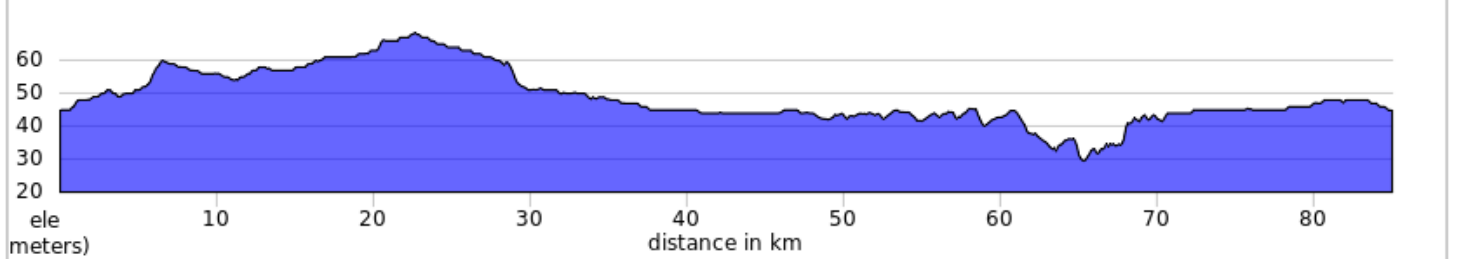

L'Avenue 2024 - Vignoble d'Ovila 85 km

- A. Pause du matin - Église St-Polycarpe
- B. Pause lunch
- C. Pause après-midi

L'Avenue 2024 - Vignoble d'Ovila 85 km

Num	Dist	Type	Note	Next
1.	0.0	📍	Start of route	0.0
2.	0.0	➔	Tournez à droite sur Chemin Saint-Féréol	0.2
3.	0.3	➡	Tournez à gauche sur Montée Chénier	3.4
4.	3.7	➔	Tournez à droite sur Chemin Saint-Dominique	2.3
5.	5.9	➡	Tournez à gauche sur Boulevard de la Cité-des-Jeunes, 340	5.4
6.	11.4	➔	Tournez droite sur Route 201	1.4
7.	12.8	➡	Tournez à gauche sur Chemin Sainte-Julie	6.2
8.	19.0	➡	Tournez à gauche sur Montée Sainte-Julie	3.7
9.	22.6	➡	Tournez à gauche sur Montée Bertrand	1.3
10.	23.9	➡	Tournez à gauche sur Chemin Sainte-Marie	3.4
11.	27.3	➔	Tournez à droite sur Chemin De Beaujeu	2.5
12.	29.8	➡	Tournez à gauche sur Chemin Élie-Auclair	3.9
13.	33.7	➡	Tournez à gauche sur Rue Sainte-Catherine, 340	0.1
14.	33.8	➔	Tournez à droite sur Chemin de l'Église, 340	0.1
15.	33.9	➡	Tournez à gauche sur Rue Sainte-Anne	0.2
16.	34.1	➔	Pause du matin - Église St-Polycarpe	0.1
17.	34.2	➔	Tournez à droite sur Chemin de l'Église, 340	0.1
18.	34.3	➡	Tournez à gauche sur Rue Sainte-Catherine, 340	0.1
19.	34.3	➡	Tournez à gauche sur Chemin Élie-Auclair	11.2
20.	45.5	➔	Tournez à droite sur Chemin de la Rivière Delisle Nord	1.8
21.	47.3	➔	Tournez à droite sur Rue Principale, 201	1.2
22.	48.4	➡	Tournez à gauche sur Chemin du Fleuve	18.1
23.	66.5	🔄	Pause lunch après-midi Faites demi-tour sur Chemin du Fleuve	0.1
24.	66.6	➔	Tournez à droite	0.0
25.	66.7	↙	Tournez légèrement à gauche sur Piste cyclable Soulanges	5.2
26.	71.9	➔	Tournez à droite sur Piste cyclable Soulanges	2.9
27.	74.7	➔	Tournez à droite sur Chemin Saint-Féréol	0.2
28.	74.9	➔	Tournez à droite	0.0
29.	74.9	↗	Restez sur la droite	0.4
30.	75.3	➔	Tournez à droite sur Rue des Chênes	1.4
31.	76.6	➔	Tournez à droite sur Montée Marsan	3.7
32.	80.3	➡	Tournez à gauche sur Montée Pilon	1.6
33.	81.9	➔	Tournez à droite sur Chemin Saint-Féréol	3.1
34.	85.0	➔	Tournez à droite Arrivée Vignoble d'Ovila	0.0