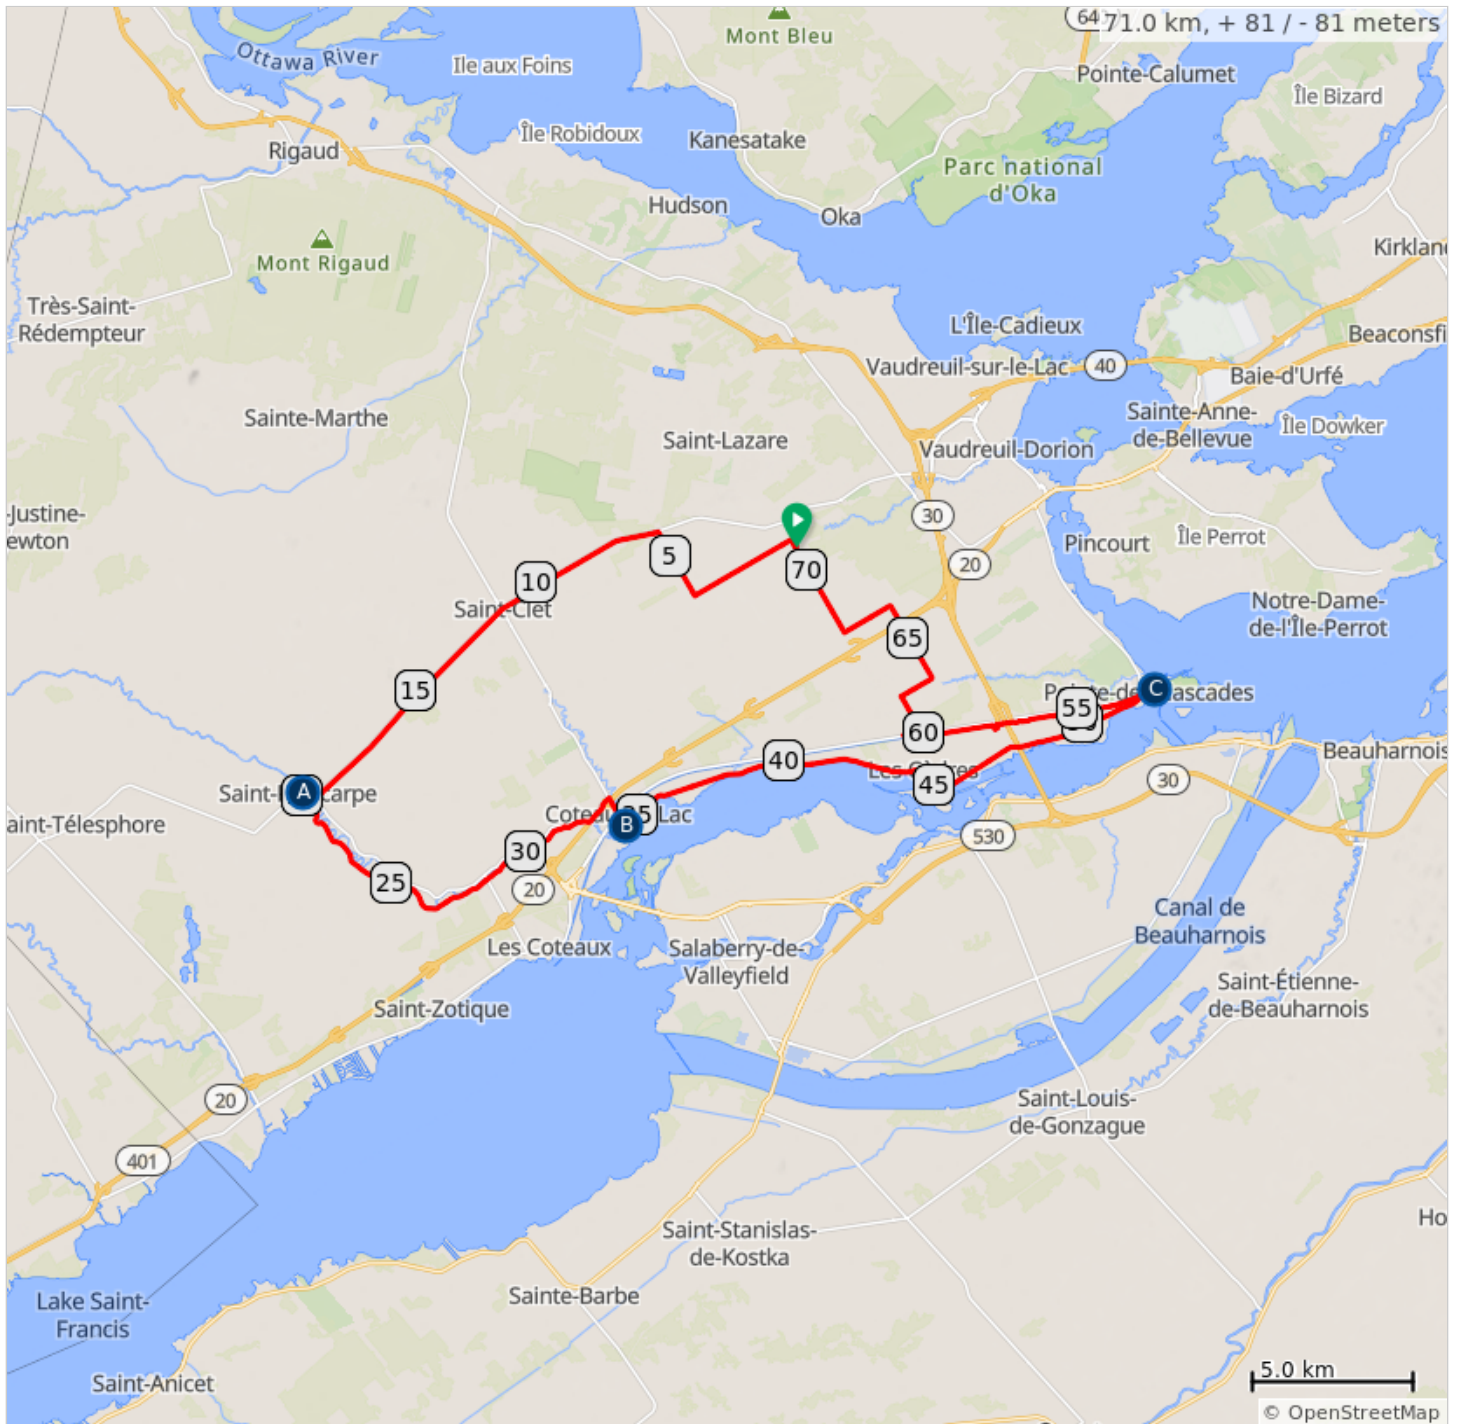

L'Avenue 2024 - Vignoble d'Ovila 71km

- A. Pause du matin - Église St-Polycarpe
- B. Pause lunch
- C. Pause après-midi

L'Avenue 2024 - Vignoble d'Ovila 71km

Num	Dist	Type	Note	Next
1.	0.0		Start of route	0.0
2.	0.0		Tournez à droite sur Chemin Saint-Féréol	0.2
3.	0.3		Tournez à gauche sur Montée Chénier	3.4
4.	3.7		Tournez à droite sur Chemin Saint-Dominique	2.3
5.	5.9		Tournez à gauche sur Boulevard de la Cité-des-Jeunes, 340	13.8
6.	19.8		Tournez à droite sur Chemin de l'Église, 340	0.5
7.	20.2		Tournez à gauche sur Rue Sainte-Catherine, 340	0.1
8.	20.3		Tournez à gauche sur Chemin Élie-Auclair	11.2
9.	31.5		Tournez à droite sur Chemin de la Rivière Delisle Nord	1.8
10.	33.2		Tournez à droite sur Rue Principale, 201	1.2
11.	34.4		Tournez à gauche sur Chemin du Fleuve	18.1
12.	52.5		Pause lunch après-midi Faites demi-tour sur Chemin du Fleuve	0.1
13.	52.6		Tournez à droite	0.0
14.	52.6		Tournez légèrement à gauche sur Piste cyclable Soulanges	5.2
15.	57.8		Tournez à droite sur Piste cyclable Soulanges	2.9
16.	60.7		Tournez à droite sur Chemin Saint-Féréol	0.2
17.	60.8		Tournez à droite	0.0
18.	60.9		Restez sur la droite	0.4
19.	61.3		Tournez à droite sur Rue des Chênes	1.4
20.	62.6		Tournez à droite sur Montée Marsan	3.7
21.	66.3		Tournez à gauche sur Montée Pilon	1.6
22.	67.9		Tournez à droite sur Chemin Saint-Féréol	3.1
23.	71.0		Tournez à droite Arrivée Vignoble d'Ovila	0.0
24.	71.0		End of route	0.0

71.0 kilometers. +77/-77 meters