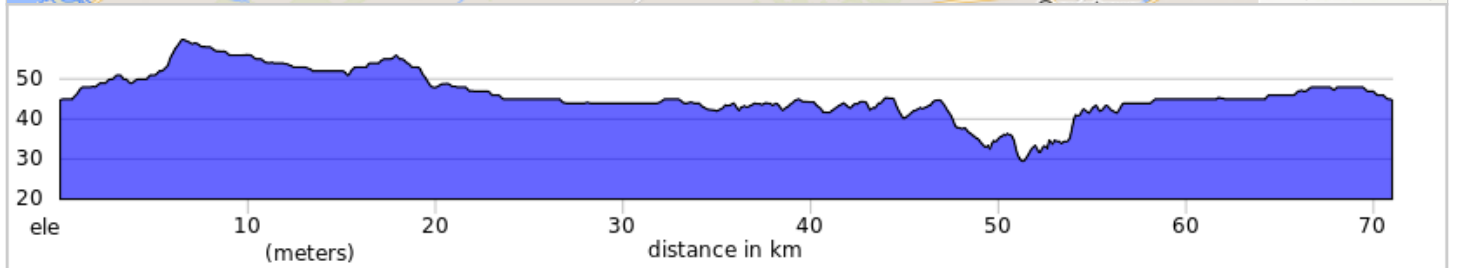

L'Avenue 2024 - Vignoble d'Ovila 71km

- A. Pause du matin - Église St-Polycarpe
- B. Pause lunch
- C. Pause après-midi

L'Avenue 2024 - Vignoble d'Ovila 71km

Num	Dist	Type	Note	Next
1.	0.0		Start of route	0.0
2.	0.0		Tournez à droite sur Chemin Saint-Féréol	0.2
3.	0.3		Tournez à gauche sur Montée Chénier	3.4
4.	3.7		Tournez à droite sur Chemin Saint-Dominique	2.3
5.	5.9		Tournez à gauche sur Boulevard de la Cité-des-Jeunes, 340	13.8
6.	19.8		Tournez à droite sur Chemin de l'Église, 340	0.5
7.	20.2		Tournez à gauche sur Rue Sainte-Catherine, 340	0.1
8.	20.3		Tournez à gauche sur Chemin Élie-Auclair	11.2
9.	31.5		Tournez à droite sur Chemin de la Rivière Delisle Nord	1.8
10.	33.2		Tournez à droite sur Rue Principale, 201	1.2
11.	34.4		Tournez à gauche sur Chemin du Fleuve	18.1
12.	52.5		Pause lunch après-midi Faites demi-tour sur Chemin du Fleuve	0.1
13.	52.6		Tournez à droite	0.0
14.	52.6		Tournez légèrement à gauche sur Piste cyclable Soulanges	5.2
15.	57.8		Tournez à droite sur Piste cyclable Soulanges	2.9
16.	60.7		Tournez à droite sur Chemin Saint-Féréol	0.2
17.	60.8		Tournez à droite	0.0
18.	60.9		Restez sur la droite	0.4
19.	61.3		Tournez à droite sur Rue des Chênes	1.4
20.	62.6		Tournez à droite sur Montée Marsan	3.7
21.	66.3		Tournez à gauche sur Montée Pilon	1.6
22.	67.9		Tournez à droite sur Chemin Saint-Féréol	3.1
23.	71.0		Tournez à droite Arrivée Vignoble d'Ovila	0.0
24.	71.0		End of route	0.0

71.0 kilometers. +77/-77 meters