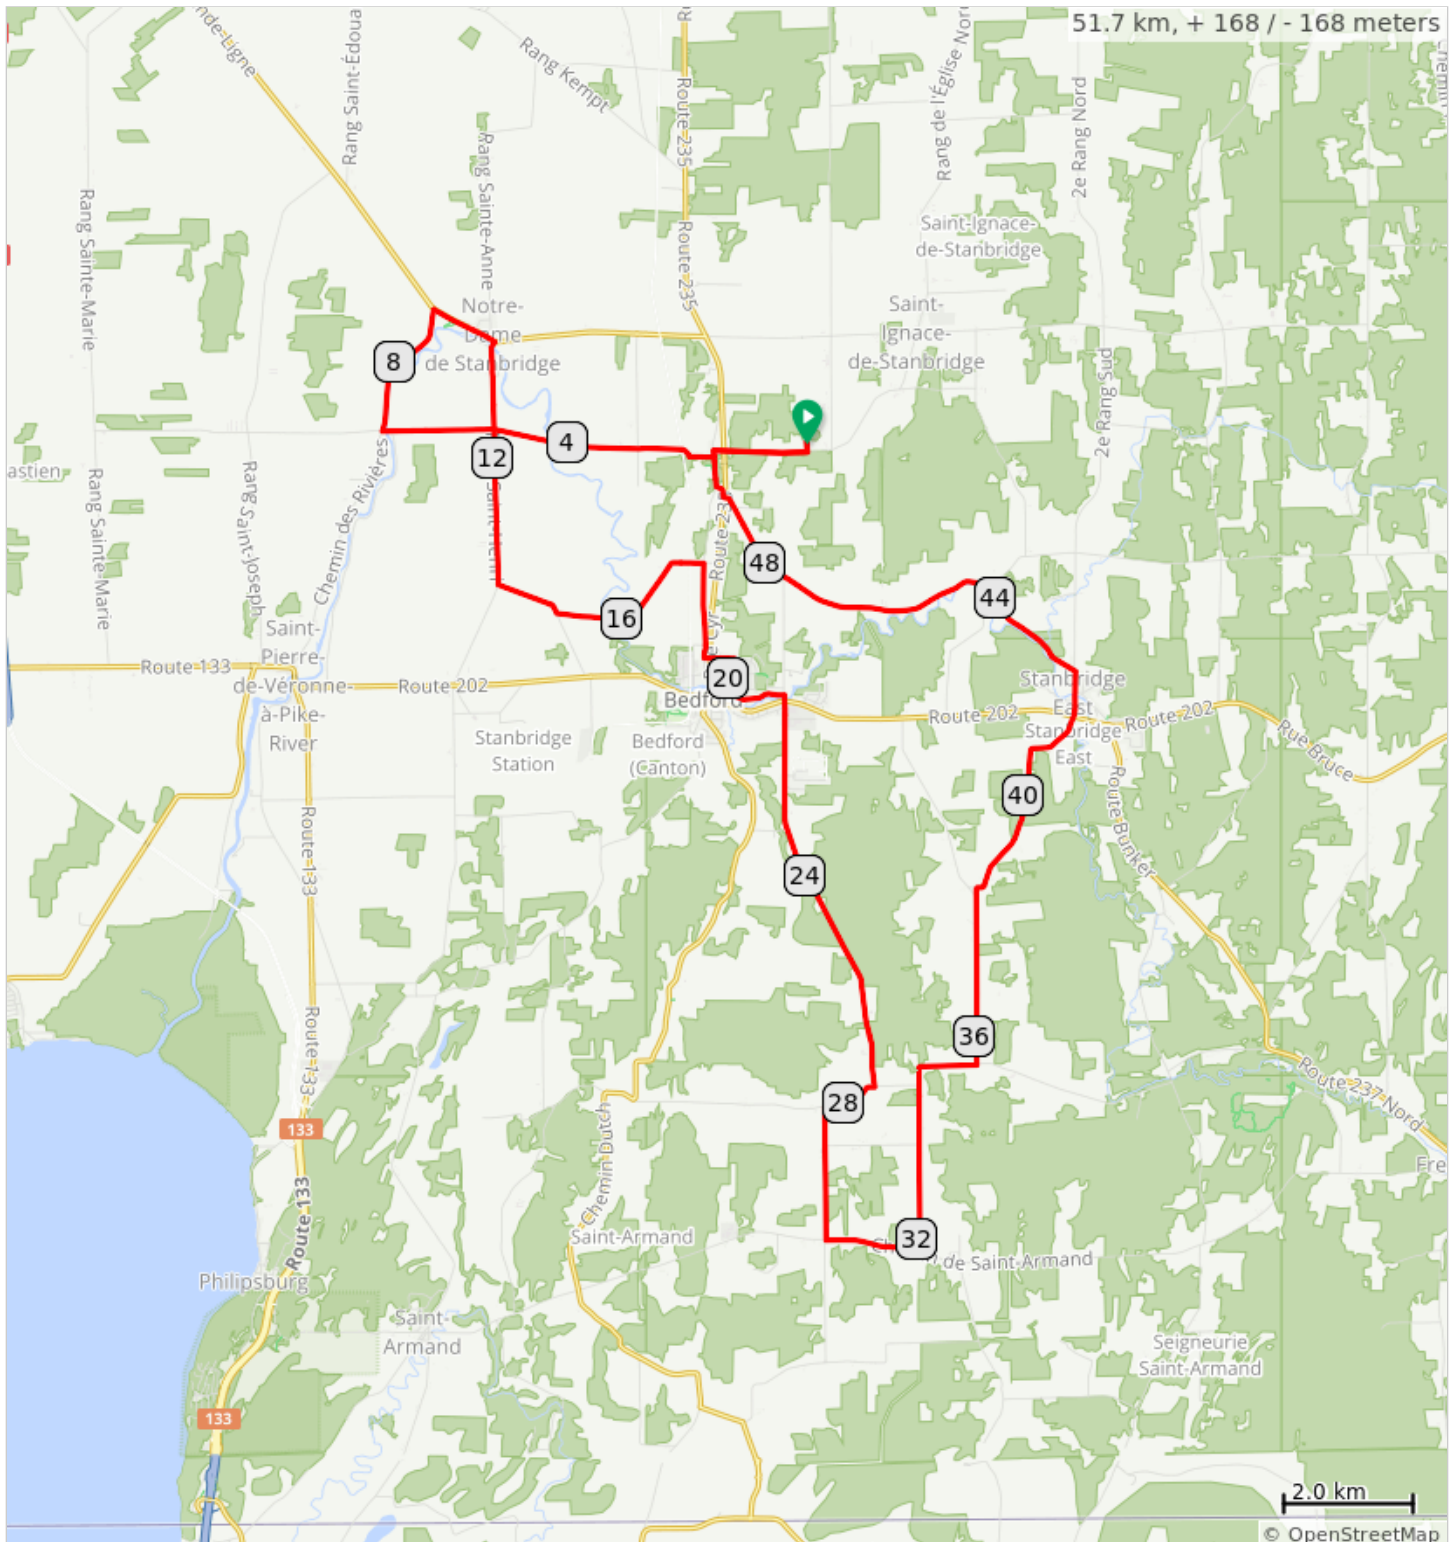

L'Avenue 2023_Euro-Spa_52km

L'Avenue 2023_Euro-Spa_52km

Num	Dist	Type	Note	Next
1.	0.0	📍	Start of route	0.2
2.	0.2	➔	Tournez à droite sur Rang de l'Église Sud	1.4
3.	1.6	➔	Tournez à gauche sur Chemin de Mystic	0.1
4.	1.7	➔	Tournez à droite sur Chemin Walbridge	0.4
5.	2.1	➔	Tournez à droite sur Chemin Walbridge	4.8
6.	6.9	➔	Tourner à droite sur Chem. des Rivières	2.2
7.	9.1	➔	Tourner à droite sur Rue Principale	1.1
8.	10.1	➔	Tourner à droite sur Rang Saint-Henri	3.8
9.	13.9	➔	Tourner à gauche sur Rang Brais	1.0
10.	14.9	➔	Tourner à gauche sur Chem. de la Rivière	2.7
11.	17.7	➔	Tourner à droite sur Chem. de Mystic	1.5
12.	19.2	➔	Tourner à gauche sur Rue Campbell	0.5
13.	19.6	➔	Tourner à droite sur Rue St Joseph	0.5
14.	20.2	➔	Tourner à gauche sur Rue de l'Église	0.9
15.	21.1	➔	Tourner à droite sur Rue Victoria N	0.9
16.	22.0	⬆	Continuer sur Chem. Maurice	4.4
17.	26.4	⬆	Continuer sur Rang des Maurice	1.0
18.	27.4	➔	Tourner à droite sur Chem. Edoin	0.9
19.	28.3	➔	Tourner à gauche sur Chem. Dalpé	2.1
20.	30.4	➔	Tourner à gauche sur Chem. de Saint-Armand	1.5
21.	31.9	➔	Tourner à gauche sur Chem. Guthrie	3.7
22.	35.6	➔	Tourner à gauche sur Chem. Ridge	2.7
23.	38.3	➔	Tourner à droite sur Chem. Gage	3.3
24.	41.6	⬆	Continuer sur Chem. Caleb Tree	0.3
25.	42.0	⬆	Continuer sur Rue Maple	0.4
26.	42.4	➔	Tourner à gauche sur Chemin de Riceburg	5.3
27.	47.7	⬆	Continuer sur Chem. Duhamel	1.8
28.	49.5	➔	Tourner à droite sur Chem. de Mystic	0.6
29.	50.1	➔	Tourner à droite sur CH De L'Église/Chem. Sully	1.4
30.	51.5	➔	Tourner à gauche	0.2
31.	51.7	📍	End of route	0.0

51.7 kilometers. +166/-166 meters