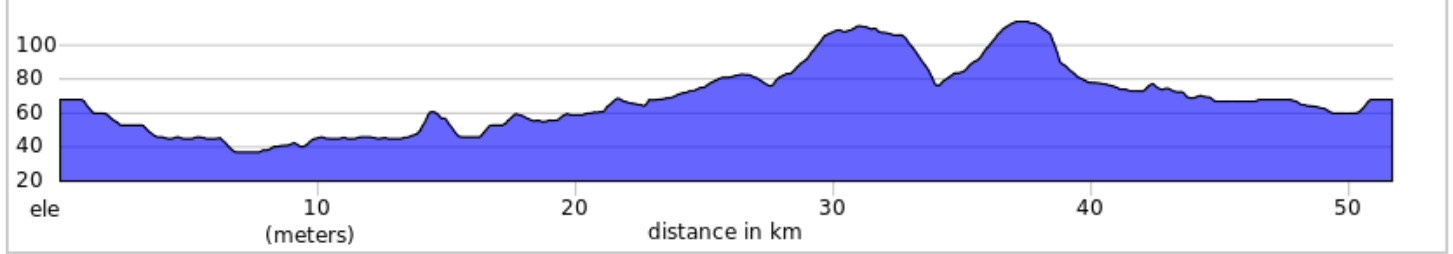

L'Avenue 2023_Euro-Spa_52km

L'Avenue 2023_Euro-Spa_52km

Num	Dist	Type	Note	Next
1.	0.0	📍	Start of route	0.2
2.	0.2	➔	Tournez à droite sur Rang de l'Église Sud	1.4
3.	1.6	➔	Tournez à gauche sur Chemin de Mystic	0.1
4.	1.7	➔	Tournez à droite sur Chemin Walbridge	0.4
5.	2.1	➔	Tournez à droite sur Chemin Walbridge	4.8
6.	6.9	➔	Tourner à droite sur Chem. des Rivières	2.2
7.	9.1	➔	Tourner à droite sur Rue Principale	1.1
8.	10.1	➔	Tourner à droite sur Rang Saint-Henri	3.8
9.	13.9	➔	Tourner à gauche sur Rang Brais	1.0
10.	14.9	➔	Tourner à gauche sur Chem. de la Rivière	2.7
11.	17.7	➔	Tourner à droite sur Chem. de Mystic	1.5
12.	19.2	➔	Tourner à gauche sur Rue Campbell	0.5
13.	19.6	➔	Tourner à droite sur Rue St Joseph	0.5
14.	20.2	➔	Tourner à gauche sur Rue de l'Église	0.9
15.	21.1	➔	Tourner à droite sur Rue Victoria N	0.9
16.	22.0	⬆	Continuer sur Chem. Maurice	4.4
17.	26.4	⬆	Continuer sur Rang des Maurice	1.0
18.	27.4	➔	Tourner à droite sur Chem. Edoin	0.9
19.	28.3	➔	Tourner à gauche sur Chem. Dalpé	2.1
20.	30.4	➔	Tourner à gauche sur Chem. de Saint-Armand	1.5
21.	31.9	➔	Tourner à gauche sur Chem. Guthrie	3.7
22.	35.6	➔	Tourner à gauche sur Chem. Ridge	2.7
23.	38.3	➔	Tourner à droite sur Chem. Gage	3.3
24.	41.6	⬆	Continuer sur Chem. Caleb Tree	0.3
25.	42.0	⬆	Continuer sur Rue Maple	0.4
26.	42.4	➔	Tourner à gauche sur Chemin de Riceburg	5.3
27.	47.7	⬆	Continuer sur Chem. Duhamel	1.8
28.	49.5	➔	Tourner à droite sur Chem. de Mystic	0.6
29.	50.1	➔	Tourner à droite sur CH De L'Église/Chem. Sully	1.4
30.	51.5	➔	Tourner à gauche	0.2
31.	51.7	📍	End of route	0.0

51.7 kilometers. +166/-166 meters