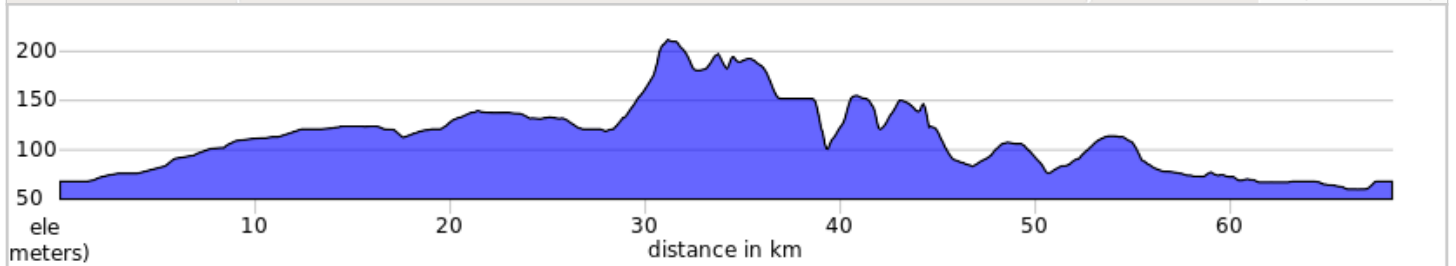

# L'Avenue 2023\_Euro-Spa\_68,5 km

L'Avenue 2023\_Euro-Spa\_68,5 km

Num	Dist	Type	Note	Next
1.	0.0	📍	Start of route	0.2
2.	0.2	←	Départ Tourner à gauche sur CH De L'Église/Rang de l'Église S	2.8
3.	3.0	→	Prendre à droite sur Chemin de Saint-Ignace	7.0
4.	10.0	←	Prendre à gauche sur 10e Rang	1.2
5.	11.2	→	Prendre à droite sur Chemin Béranger	1.7
6.	12.9	←	Prendre à gauche sur Chemin Noiseux	4.3
7.	17.1	→	Prendre à droite sur Rue de la Rivière/QC-104 E	3.5
8.	20.6	→	Prendre à droite sur Rang Saint Joseph	8.2
9.	28.8	→	Prendre à droite sur Rue Principale/QC-202 O	10.6
10.	39.4	↑	Continuer tout droit sur QC-237 S	0.2
11.	39.6	↑	Continuer sur Chemin de Saint-Armand	8.9
12.	48.5	→	Tourner à droite sur Chem. Guthrie	3.7
13.	52.2	←	Tourner à gauche sur Chem. Ridge	2.7
14.	55.0	→	Tourner à droite sur Chem. Gage	3.3
15.	58.3	↑	Continuer sur Chem. Caleb Tree	0.3
16.	58.6	↑	Continuer sur Rue Maple	0.4
17.	59.0	←	Tourner à gauche sur Chemin de Riceburg	5.3
18.	64.3	↑	Continuer sur Chem. Duhamel	1.8
19.	66.1	→	Tourner à droite sur Chem. de Mystic	0.6
20.	66.7	→	Tourner à droite sur CH De L'Église/Chem. Sully	1.4
21.	68.2	←	Tourner à gauche	0.1
22.	68.3	📍	End of route	0.0

68.3 kilometers. +377/-377 meters