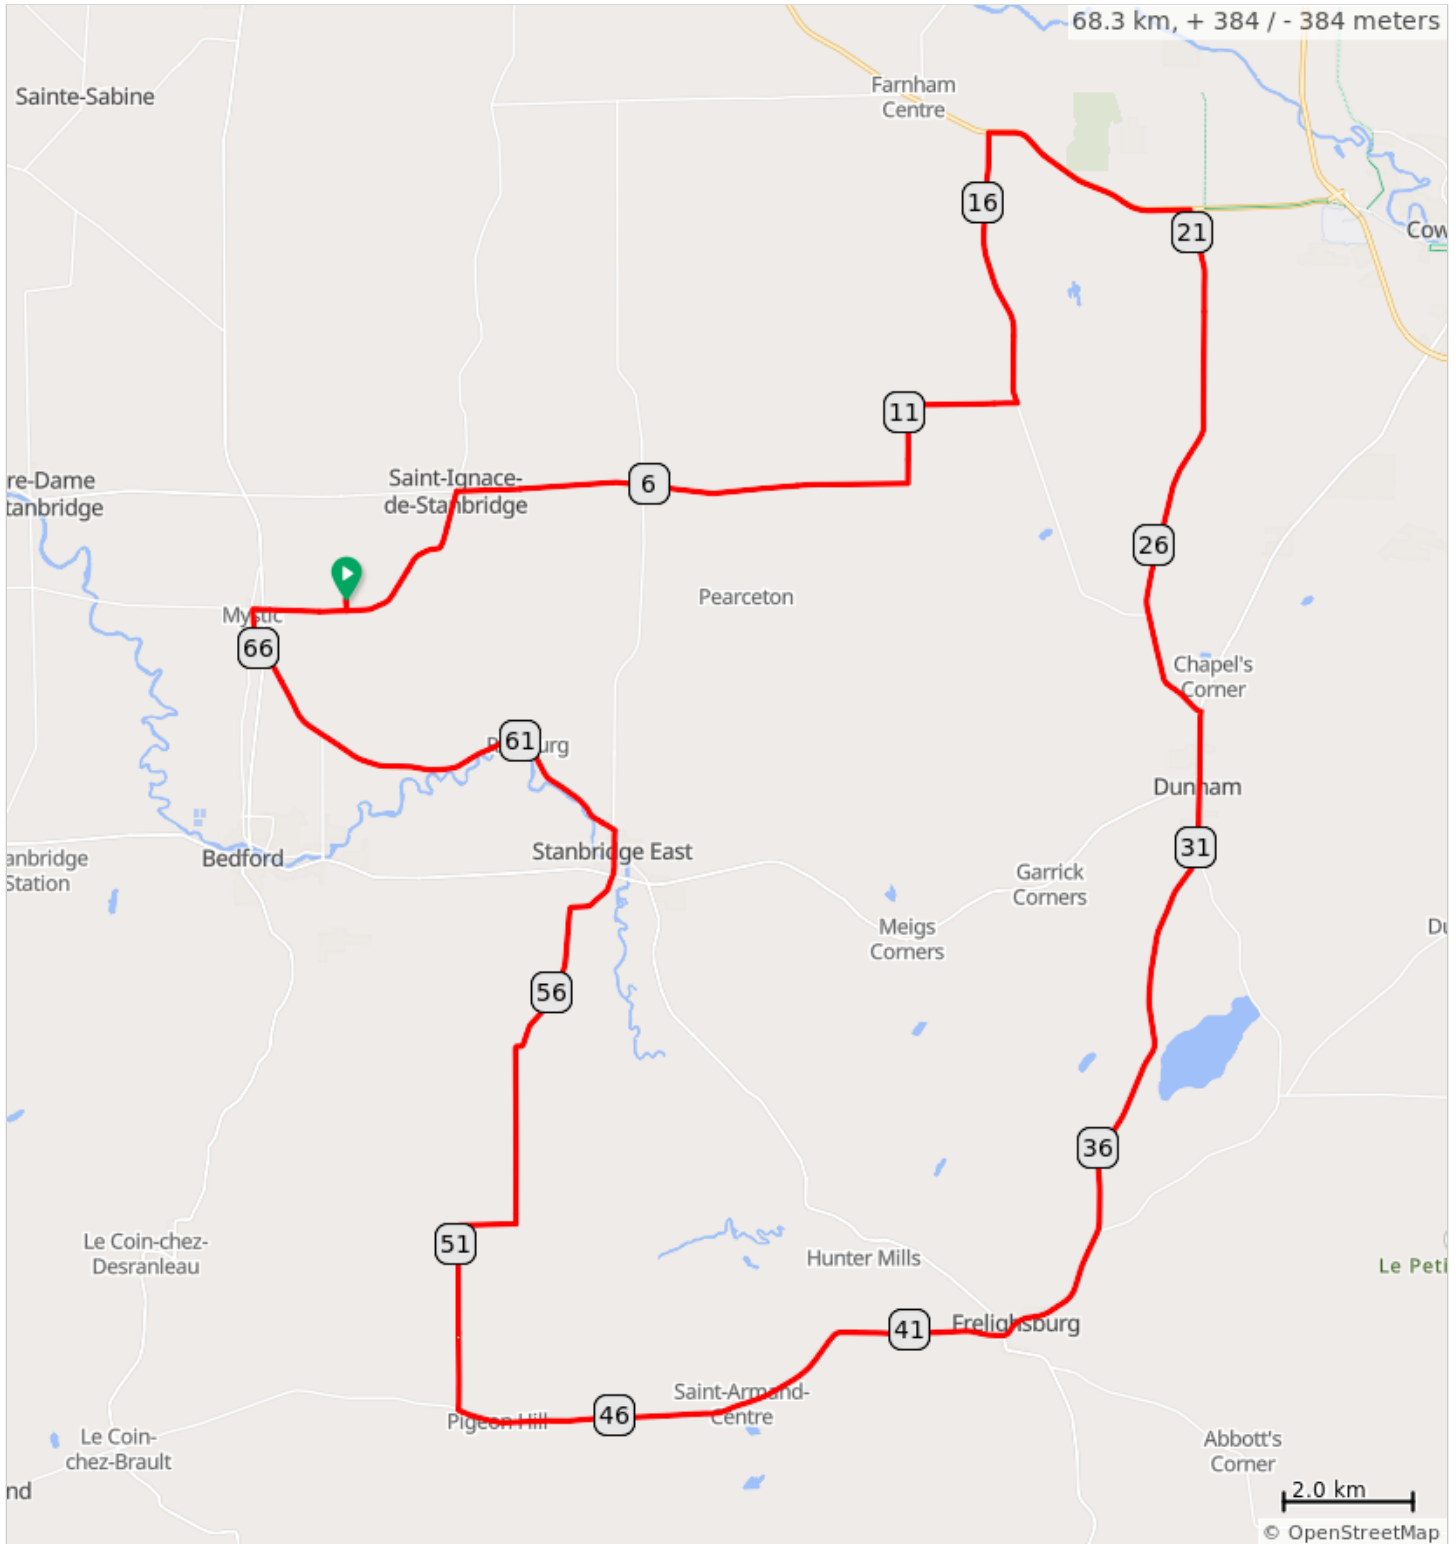

# L'Avenue 2023\_Euro-Spa\_68,5 km

L'Avenue 2023\_Euro-Spa\_68,5 km

Num	Dist	Type	Note	Next
1.	0.0	📍	Start of route	0.2
2.	0.2	←	Départ Tourner à gauche sur CH De L'Église/Rang de l'Église S	2.8
3.	3.0	→	Prendre à droite sur Chemin de Saint-Ignace	7.0
4.	10.0	←	Prendre à gauche sur 10e Rang	1.2
5.	11.2	→	Prendre à droite sur Chemin Béranger	1.7
6.	12.9	←	Prendre à gauche sur Chemin Noiseux	4.3
7.	17.1	→	Prendre à droite sur Rue de la Rivière/QC-104 E	3.5
8.	20.6	→	Prendre à droite sur Rang Saint Joseph	8.2
9.	28.8	→	Prendre à droite sur Rue Principale/QC-202 O	10.6
10.	39.4	↑	Continuer tout droit sur QC-237 S	0.2
11.	39.6	↑	Continuer sur Chemin de Saint-Armand	8.9
12.	48.5	→	Tourner à droite sur Chem. Guthrie	3.7
13.	52.2	←	Tourner à gauche sur Chem. Ridge	2.7
14.	55.0	→	Tourner à droite sur Chem. Gage	3.3
15.	58.3	↑	Continuer sur Chem. Caleb Tree	0.3
16.	58.6	↑	Continuer sur Rue Maple	0.4
17.	59.0	←	Tourner à gauche sur Chemin de Riceburg	5.3
18.	64.3	↑	Continuer sur Chem. Duhamel	1.8
19.	66.1	→	Tourner à droite sur Chem. de Mystic	0.6
20.	66.7	→	Tourner à droite sur CH De L'Église/Chem. Sully	1.4
21.	68.2	←	Tourner à gauche	0.1
22.	68.3	📍	End of route	0.0

68.3 kilometers. +377/-377 meters